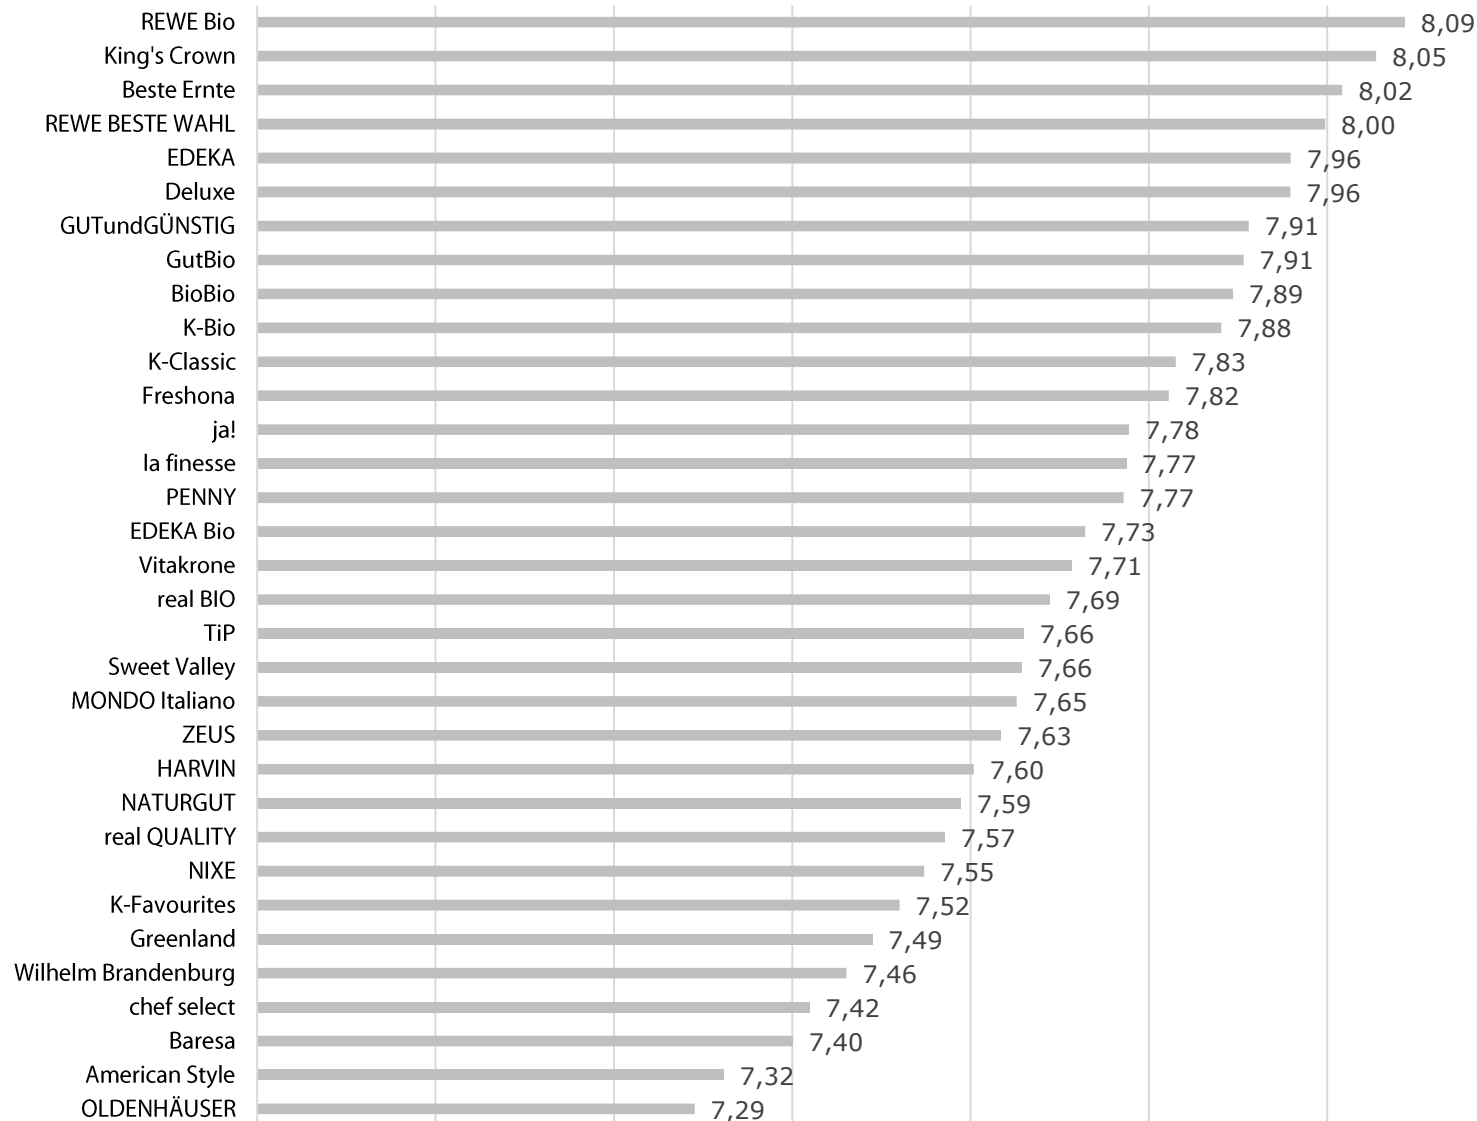

„Konserven, Sauerwaren und Eingelegtes“: Kundenzufriedenheit-Übersicht

1. Platz Gesamt:
REWE Bio

1. Platz Qualität:
REWE Bio

1. Platz Preis-Leistung:
King's Crown

1. Platz Kundenvertrauen:
REWE Bio

„Konserven, Sauerwaren und Eingelegtes“: Teilkategorie-Ergebnisse im Detail

Qualität

Marke	Score	Rang
REWE Bio	8,18	1
Deluxe	8,11	2
REWE BESTE WAHL	8,07	3
Beste Ernte	8,03	4
King's Crown	8,02	5
EDEKA	8,01	6
BioBio	7,92	7
K-Bio	7,90	8
GutBio	7,88	9
K-Classic	7,85	10
GUT & GÜNSTIG	7,83	11
EDEKA Bio	7,83	12
Freshona	7,81	13
la finesse	7,79	14
ZEUS	7,75	15
PENNY	7,75	16
real BIO	7,74	17
MONDO Italiano	7,74	18
Vitakrone	7,74	19
ja!	7,68	20
Sweet Valley	7,67	21
TiP	7,67	22
NIXE	7,61	23
real QUALITY	7,60	24
NATURGUT	7,59	25
K-Favourites	7,59	26
HARVIN	7,57	27
Greenland	7,54	28
Wilhelm Brandenburg	7,54	29
chef select	7,51	30
Baresa	7,45	31
American Style	7,40	32
OLDENHÄUSER	7,31	33

Preis-Leistung

Marke	Score	Rang
King's Crown	8,11	1
GUT & GÜNSTIG	8,06	2
Beste Ernte	8,04	3
ja!	7,96	4
Freshona	7,92	5
GutBio	7,91	6
REWE Bio	7,90	7
K-Classic	7,86	8
PENNY	7,86	9
BioBio	7,85	10
EDEKA	7,85	11
K-Bio	7,82	12
REWE BESTE WAHL	7,81	13
la finesse	7,79	14
Deluxe	7,76	15
TiP	7,74	16
Sweet Valley	7,73	17
Vitakrone	7,69	18
HARVIN	7,66	19
NATURGUT	7,57	20
MONDO Italiano	7,55	21
real BIO	7,54	22
ZEUS	7,51	23
EDEKA Bio	7,50	24
real QUALITY	7,47	25
NIXE	7,44	26
K-Favourites	7,42	27
Baresa	7,40	28
Greenland	7,39	29
Wilhelm Brandenburg	7,37	30
chef select	7,34	31
OLDENHÄUSER	7,27	32
American Style	7,25	33