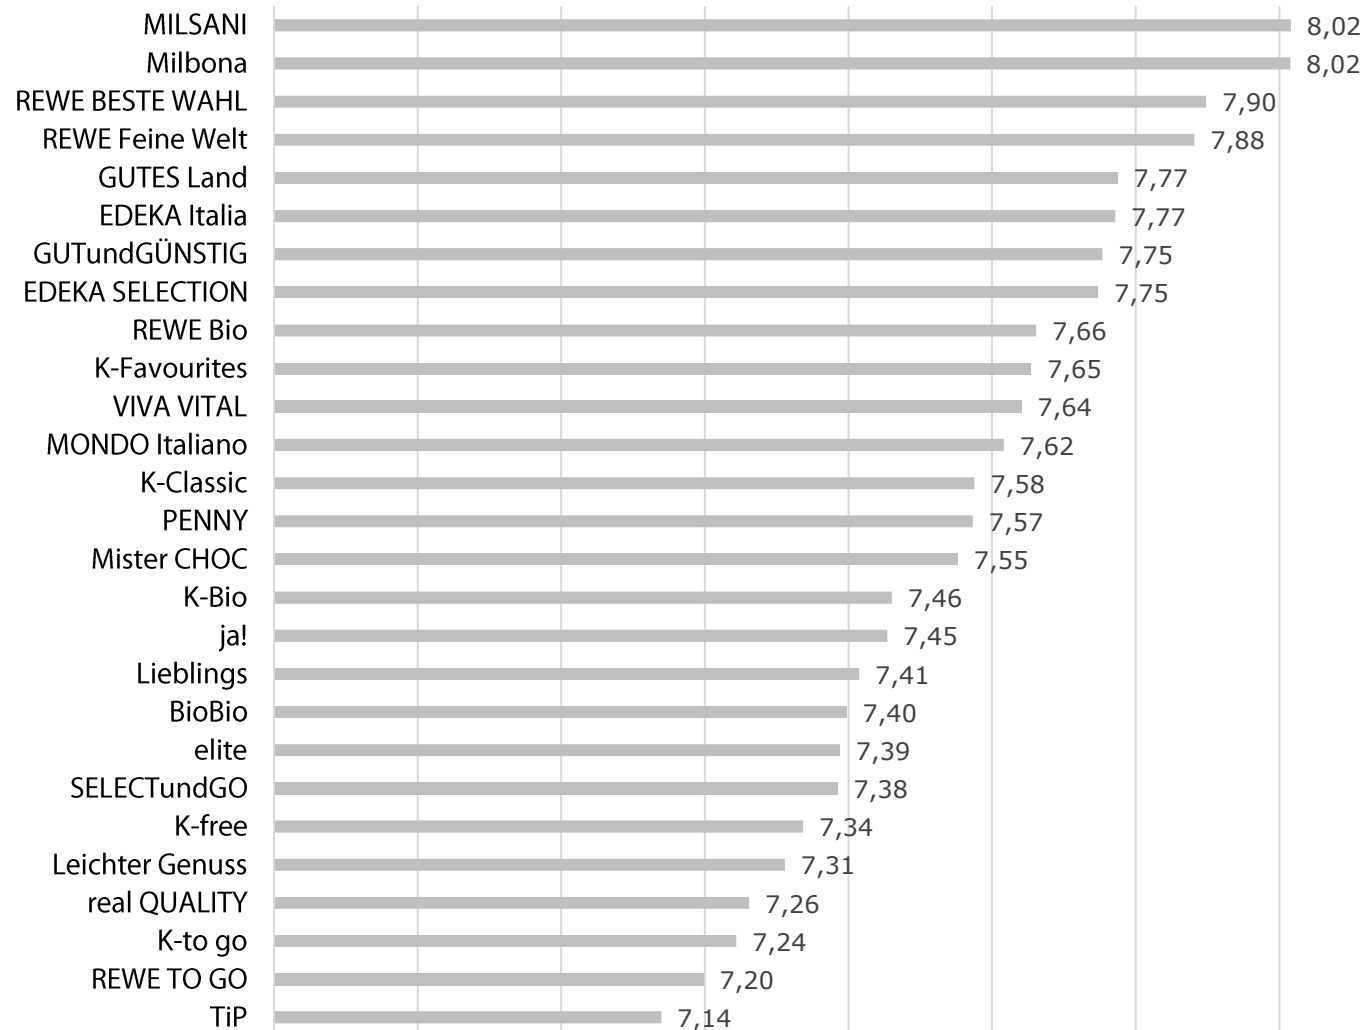

„Nachtisch und Milchnsnacks“: Kundenzufriedenheit-Übersicht

1. Platz Gesamt:
MILSANI

1. Platz Qualität:
MILSANI

1. Platz Preis-Leistung:
Milbona

1. Platz Kundenvertrauen:
MILSANI

„Nachtisch und Milchnacks“: Teilkategorie-Ergebnisse im Detail

Qualität

Marke	Score	Rang
MILSANI	8,05	1
REWE Feine Welt	8,04	2
Milbona	8,01	3
REWE BESTE WAHL	7,98	4
EDEKA SELECTION	7,92	5
EDEKA Italia	7,88	6
GUTES Land	7,80	7
REWE Bio	7,78	8
K-Favourites	7,74	9
GUT & GÜNSTIG	7,74	10
MONDO Italiano	7,71	11
VIVA VITAL	7,71	12
Mister CHOC	7,60	13
K-Classic	7,56	14
PENNY	7,55	15
K-Bio	7,55	16
BioBio	7,50	17
elite	7,43	18
SELECTundGO	7,41	19
Leichter Genuss	7,39	20
ja!	7,38	21
Lieblings	7,38	22
K-free	7,35	23
REWE TO GO	7,33	24
real QUALITY	7,29	25
K-to go	7,27	26
TiP	7,10	27

Preis-Leistung

Marke	Score	Rang
Milbona	8,05	1
MILSANI	7,98	2
GUT & GÜNSTIG	7,81	3
REWE BESTE WAHL	7,76	4
GUTES Land	7,75	5
PENNY	7,71	6
K-Classic	7,63	7
REWE Feine Welt	7,61	8
ja!	7,59	9
EDEKA Italia	7,59	10
K-Favourites	7,53	11
VIVA VITAL	7,53	12
Mister CHOC	7,51	13
MONDO Italiano	7,48	14
EDEKA SELECTION	7,47	15
REWE Bio	7,47	16
Lieblings	7,45	17
K-Bio	7,33	18
K-free	7,32	19
elite	7,32	20
SELECTundGO	7,29	21
TiP	7,24	22
BioBio	7,23	23
Leichter Genuss	7,21	24
real QUALITY	7,20	25
K-to go	7,19	26
REWE TO GO	6,89	27

Kundenvertrauen

Marke	Score	Rang
MILSANI	7,98	1
Milbona	7,98	2
REWE Feine Welt	7,90	3
REWE BESTE WAHL	7,90	4
EDEKA Italia	7,77	5
GUTES Land	7,74	6
EDEKA SELECTION	7,72	7
GUT & GÜNSTIG	7,71	8
REWE Bio	7,65	9
VIVA VITAL	7,64	10
K-Favourites	7,62	11
MONDO Italiano	7,59	12
K-Classic	7,52	13
Mister CHOC	7,50	14
SELECTundGO	7,47	15
Lieblings	7,46	16
K-Bio	7,45	17
PENNY	7,43	18
ja!	7,42	19
elite	7,40	20
BioBio	7,39	21
K-free	7,33	22
REWE TO GO	7,32	23
real QUALITY	7,29	24
Leichter Genuss	7,27	25
K-to go	7,25	26
TiP	7,08	27