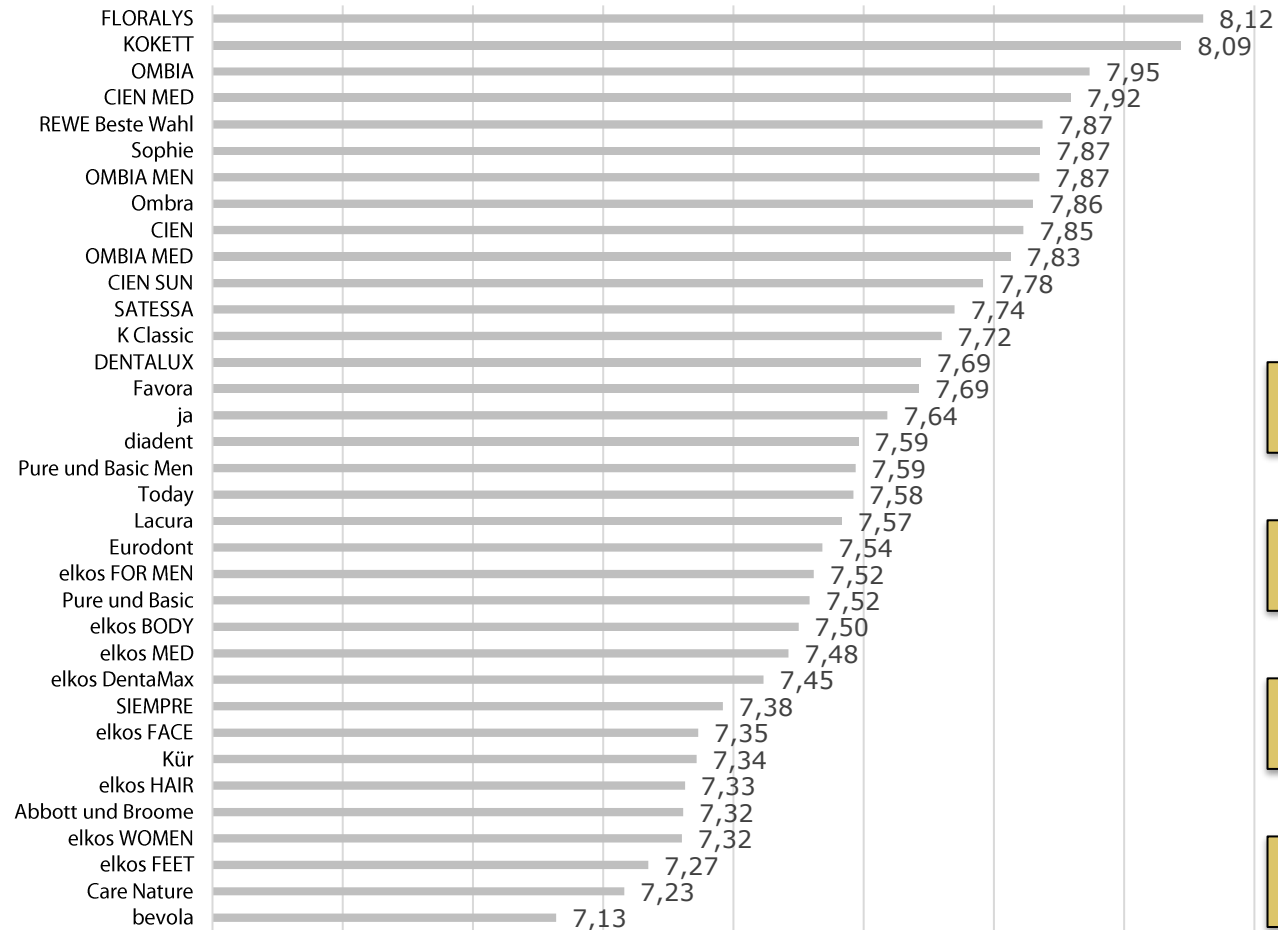

„Drogerie & Kosmetik“: Kundenzufriedenheit-Gesamtübersicht

1. Platz Gesamt:
FLORALYS

1. Platz Qualität:
FLORALYS

1. Platz Preis-Leistung:
KOKETT

1. Platz Kundenvertrauen:
FLORALYS

„Drogerie & Kosmetik“: Teilkategorie-Ergebnisse im Detail

Qualität

Marke	Score	Rang
FLORALYS	8,09	1
KOKETT	8,02	2
REWE Beste Wahl	8,01	3
CIEN MED	7,93	4
OMBIA	7,89	5
Sophie	7,89	6
OMBIA MEN	7,84	7
Ombra	7,84	8
OMBIA MED	7,82	9
CIEN SUN	7,79	10
CIEN	7,78	11
SATESSA	7,69	12
Favora	7,69	13
K Classic	7,68	14
DENTALUX	7,65	15
diadent	7,61	16
Pure und Basic Men	7,61	17
Today	7,59	18
ja	7,55	19
Pure und Basic	7,54	20
Lacura	7,53	21
elkos FOR MEN	7,50	22
elkos MED	7,46	23
elkos BODY	7,45	24
elkos DentaMax	7,43	25
Eurodont	7,40	26
SIEMPRE	7,39	27
elkos FACE	7,36	28
elkos HAIR	7,33	29
Care Nature	7,30	30
elkos WOMEN	7,29	31
Kür	7,29	32
elkos FEET	7,25	33
Abbott und Broome	7,14	34
bevola	7,06	35

Preis-Leistung

Marke	Score	Rang
KOKETT	8,24	1
FLORALYS	8,17	2
OMBIA	8,09	3
CIEN	7,99	4
Ombra	7,98	5
CIEN MED	7,96	6
OMBIA MEN	7,95	7
Sophie	7,90	8
SATESSA	7,88	9
OMBIA MED	7,87	10
K Classic	7,86	11
ja	7,86	12
Eurodont	7,83	13
CIEN SUN	7,80	14
DENTALUX	7,79	15
Favora	7,71	16
Today	7,70	17
Abbott und Broome	7,69	18
REWE Beste Wahl	7,68	19
diadent	7,67	20
Lacura	7,66	21
elkos BODY	7,63	22
elkos FOR MEN	7,59	23
Pure und Basic Men	7,56	24
elkos MED	7,51	25
Pure und Basic	7,50	26
elkos DentaMax	7,47	27
Kür	7,47	28
SIEMPRE	7,42	29
elkos FACE	7,38	30
elkos WOMEN	7,37	31
elkos FEET	7,33	32
elkos HAIR	7,32	33
bevola	7,31	34
Care Nature	7,12	35