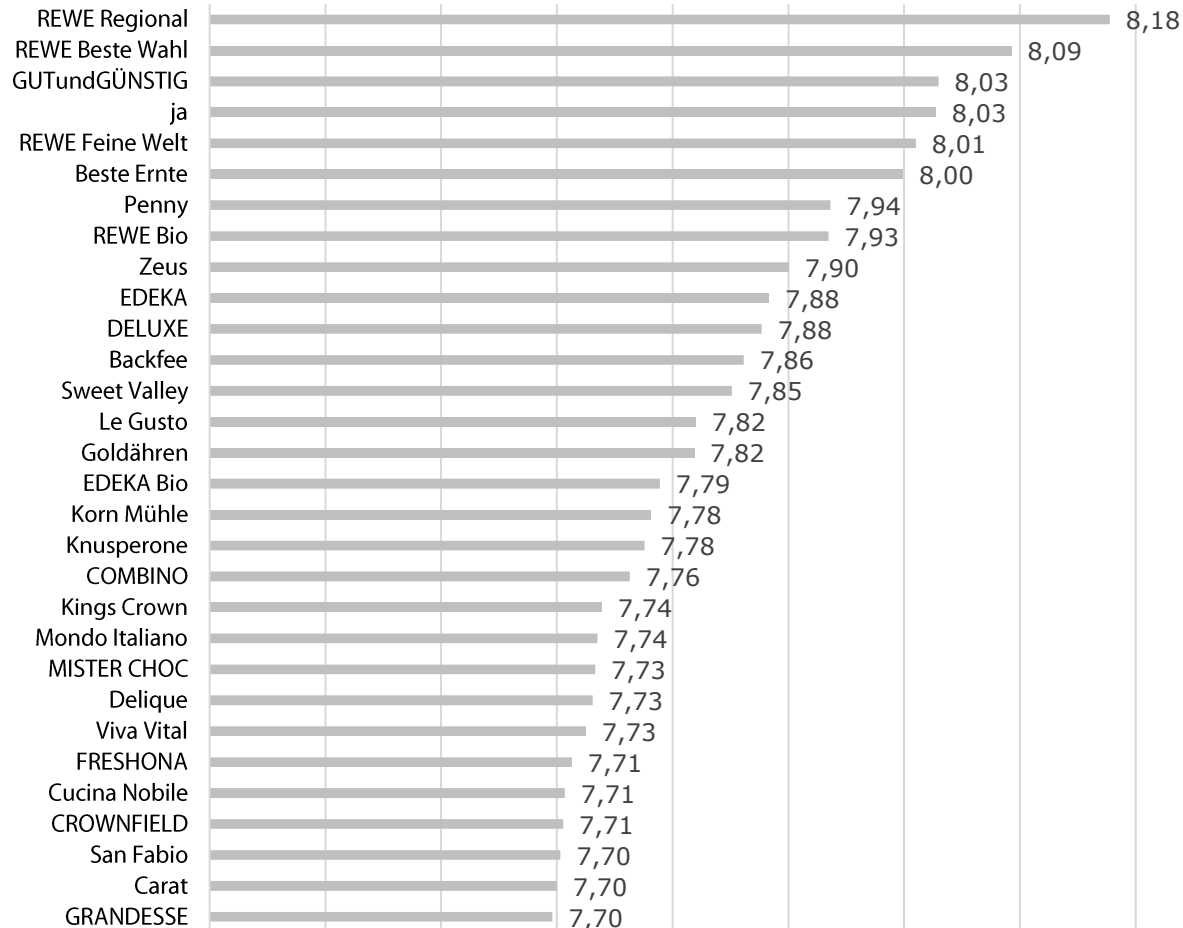

„Grundnahrungsmittel“: Kundenzufriedenheit-Gesamtübersicht

Zur Übersichtlichkeit wurden nur die 30 bestplatzierten Marken aufgelistet

1. Platz Gesamt:
REWE Regional

1. Platz Qualität:
REWE Regional

1. Platz Preis-Leistung:
Gut & Günstig

1. Platz Kundenvertrauen:
REWE Regional

„Grundnahrungsmittel“: Teilkategorie-Ergebnisse im Detail

Qualität

Marke	Score	Rang
REWE Regional	8,32	1
REWE Feine Welt	8,22	2
REWE Beste Wahl	8,18	3
REWE Bio	8,13	4
DELUXE	8,09	5
EDEKA	8,04	6
EDEKA Bio	8,01	7
Beste Ernte	8,00	8
ja	7,96	9
GUTundGÜNSTIG	7,93	10
Zeus	7,92	11
Penny	7,89	12
Sweet Valley	7,87	13
Backfee	7,86	14
EDEKA Selection	7,84	15
Viva Vital	7,81	16
Delique	7,79	17
Korn Mühle	7,79	18
Le Gusto	7,77	19
BioBio	7,76	20
Goldähren	7,76	21
Respeggt	7,74	22
Mondo Italiano	7,73	23
FRESHONA	7,73	24
VITA DOR	7,73	25
REWE to go	7,72	26
CROWNFIELD	7,72	27
COMBINO	7,72	28
EDEKA Italia	7,71	29
Naturgut	7,71	30

Preis-Leistung

Marke	Score	Rang
GUTundGÜNSTIG	8,25	1
ja	8,18	2
Penny	8,05	3
Beste Ernte	8,02	4
Goldähren	7,95	5
REWE Beste Wahl	7,93	6
Knusperone	7,93	7
REWE Regional	7,93	8
Le Gusto	7,90	9
Backfee	7,88	10
COMBINO	7,87	11
Zeus	7,87	12
Kings Crown	7,86	13
Korn Mühle	7,85	14
Cucina Nobile	7,84	15
MISTER CHOC	7,83	16
Sweet Valley	7,82	17
GRANDESSE	7,77	18
FRESHONA	7,76	19
K Classic	7,76	20
Carat	7,76	21
Mondo Italiano	7,75	22
Bellasan	7,75	23
CROWNFIELD	7,72	24
Bonrisi	7,70	25
Delikato	7,70	26
VITA DOR	7,70	27
San Fabio	7,69	28
Delique	7,67	29
REWE Feine Welt	7,66	30