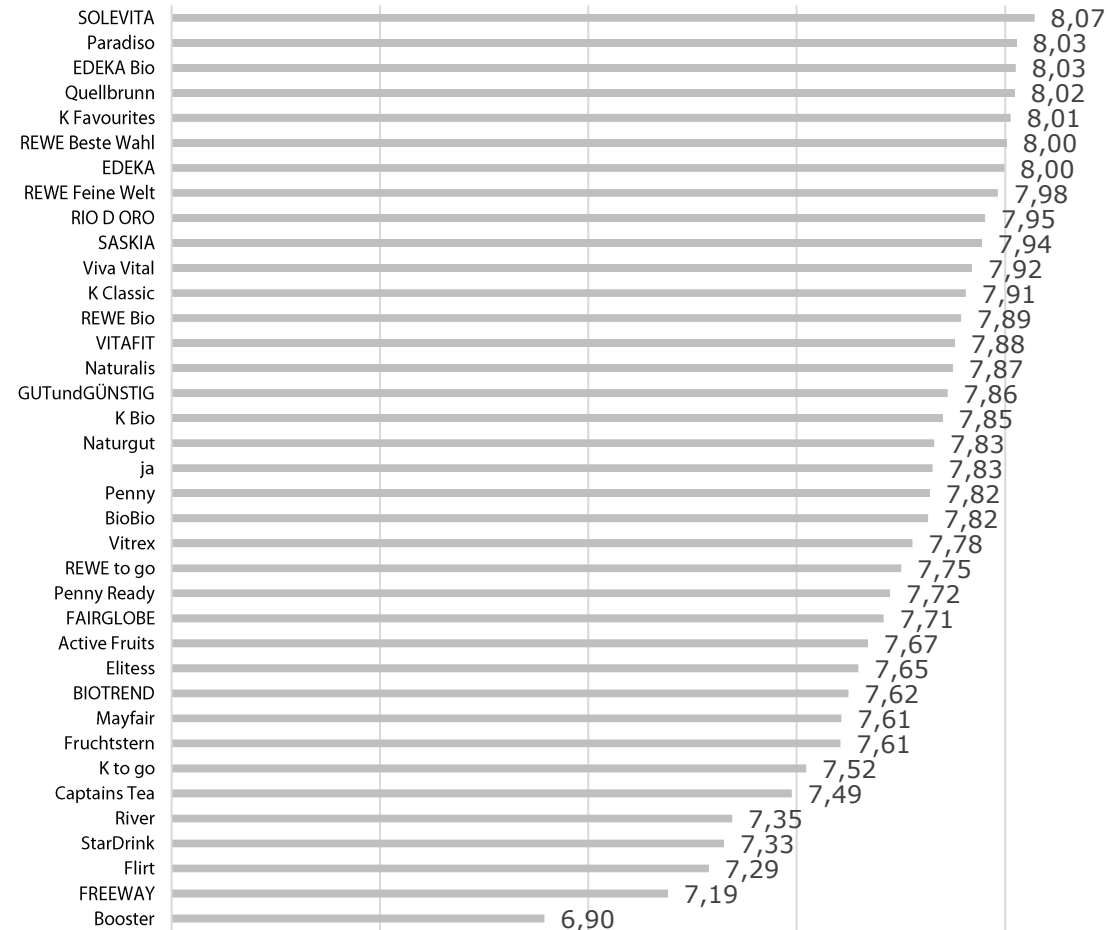

„Mineralwasser, Säfte & Fruchtgetränke“: Teilkategorie-Ergebnisse im Detail

1. Platz Gesamt:
SOLEVITA

1. Platz Qualität:
EDEKA Bio

1. Platz Preis-Leistung:
Quellbrunn

1. Platz Kundenvertrauen:
REWE Beste Wahl

„Mineralwasser, Säfte & Fruchtgetränke“: Teilkategorie-Ergebnisse im Detail

Qualität

Marke	Score	Rang
EDEKA Bio	8,18	1
EDEKA	8,13	2
REWE Feine Welt	8,13	3
K Favourites	8,12	4
REWE Beste Wahl	8,11	5
SOLEVITA	8,09	6
REWE Bio	8,08	7
Paradiso	8,03	8
Viva Vital	8,02	9
RIO D ORO	7,98	10
K Bio	7,96	11
Quellbrunn	7,96	12
VITAFIT	7,95	13
K Classic	7,93	14
BioBio	7,92	15
Naturalis	7,91	16
Naturgut	7,90	17
SASKIA	7,87	18
GUTundGÜNSTIG	7,86	19
Vitrex	7,84	20
REWE to go	7,83	21
Penny	7,82	22
ja	7,80	23
FAIRGLOBE	7,76	24
Active Fruits	7,75	25
Penny Ready	7,74	26
BIOTREND	7,73	27
Elitess	7,65	28
Mayfair	7,63	29
Fruchtstern	7,60	30
K to go	7,56	31
Captains Tea	7,52	32
StarDrink	7,32	33
River	7,24	34
Flirt	7,17	35
FREEWAY	7,02	36
Booster	6,86	37

Preis-Leistung

Marke	Score	Rang
Quellbrunn	8,16	1
SASKIA	8,14	2
SOLEVITA	8,05	3
Paradiso	8,03	4
ja	7,95	5
RIO D ORO	7,93	6
GUTundGÜNSTIG	7,92	7
Penny	7,90	8
K Favourites	7,87	9
K Classic	7,86	10
Naturalis	7,86	11
VITAFIT	7,83	12
EDEKA	7,81	13
Viva Vital	7,81	14
EDEKA Bio	7,80	15
REWE Beste Wahl	7,80	16
Naturgut	7,77	17
REWE Feine Welt	7,73	18
Elitess	7,68	19
Penny Ready	7,68	20
K Bio	7,66	21
BioBio	7,66	22
Vitrex	7,66	23
FAIRGLOBE	7,65	24
Fruchtstern	7,65	25
REWE to go	7,58	26
Flirt	7,57	27
River	7,56	28
REWE Bio	7,56	29
Mayfair	7,55	30
Active Fruits	7,54	31
FREEWAY	7,50	32
K to go	7,45	33
BIOTREND	7,42	34
Captains Tea	7,41	35
StarDrink	7,41	36
Booster	6,98	37