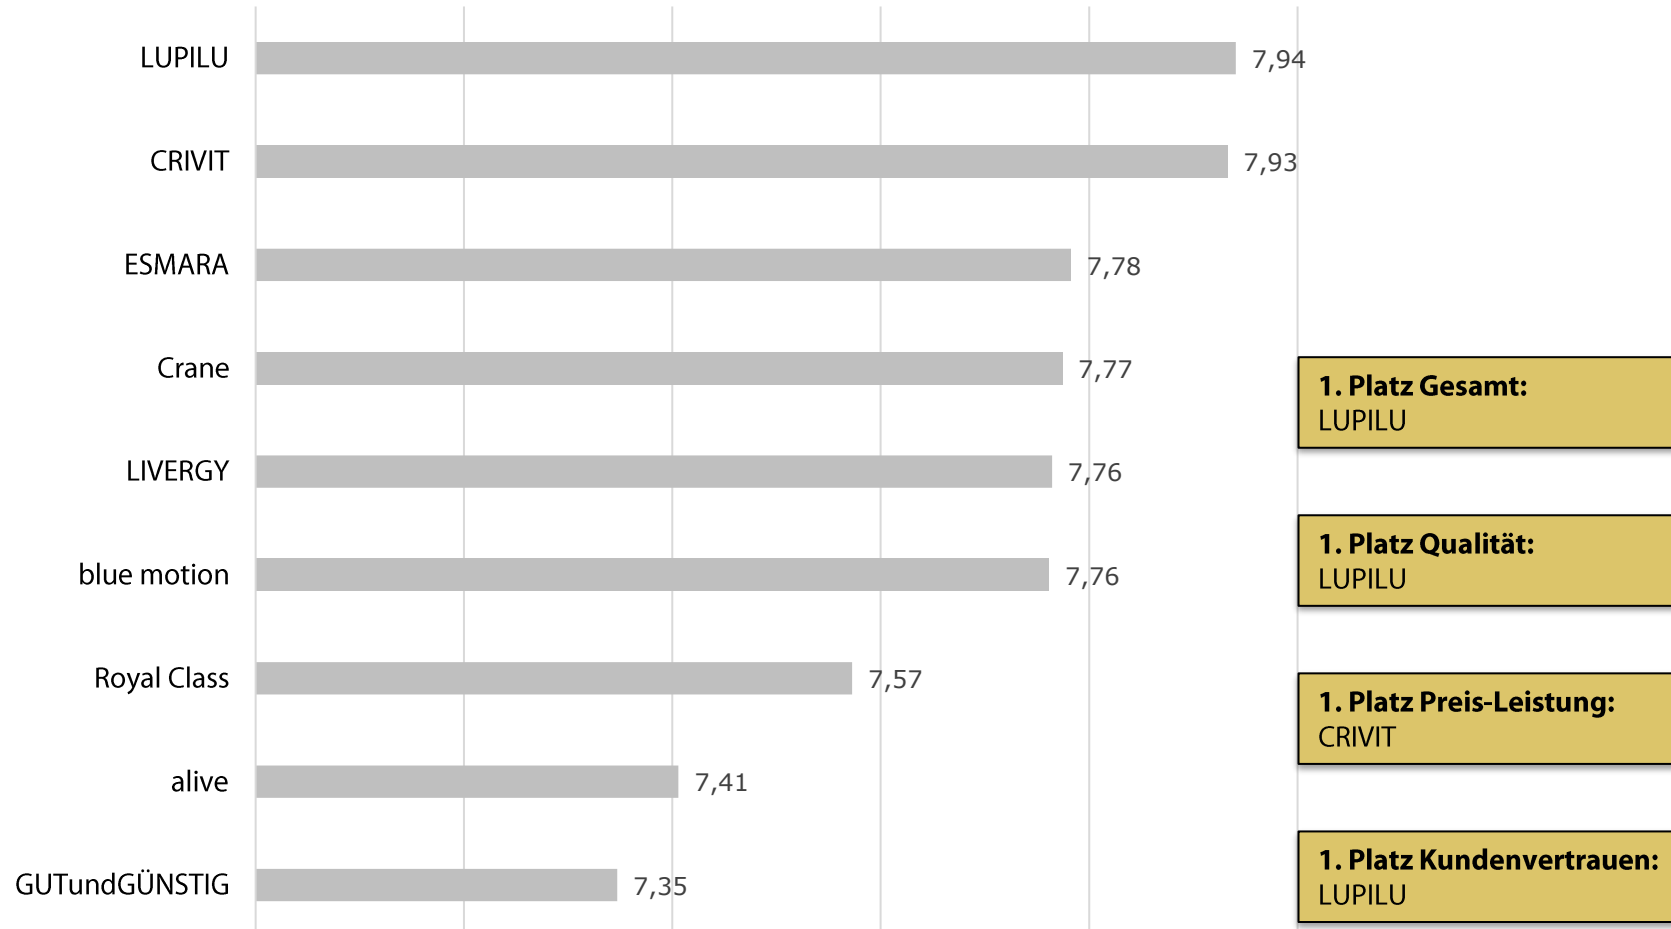

## „Textil“: Kundenzufriedenheit-Gesamtübersicht

## „Textil“: Teilkategorie-Ergebnisse im Detail

### Qualität

Marke	Score	Rang
LUPILU	7,99	1
CRIVIT	7,89	2
blue motion	7,78	3
ESMARA	7,77	4
LIVERGY	7,73	5
Crane	7,70	6
Royal Class	7,59	7
alive	7,36	8
GUTundGÜNSTIG	7,33	9

### Kundenvertrauen

Marke	Score	Rang
LUPILU	7,93	1
CRIVIT	7,88	2
Crane	7,73	3
ESMARA	7,72	4
LIVERGY	7,71	5
Royal Class	7,61	6
blue motion	7,60	7
GUTundGÜNSTIG	7,34	8
alive	7,34	9