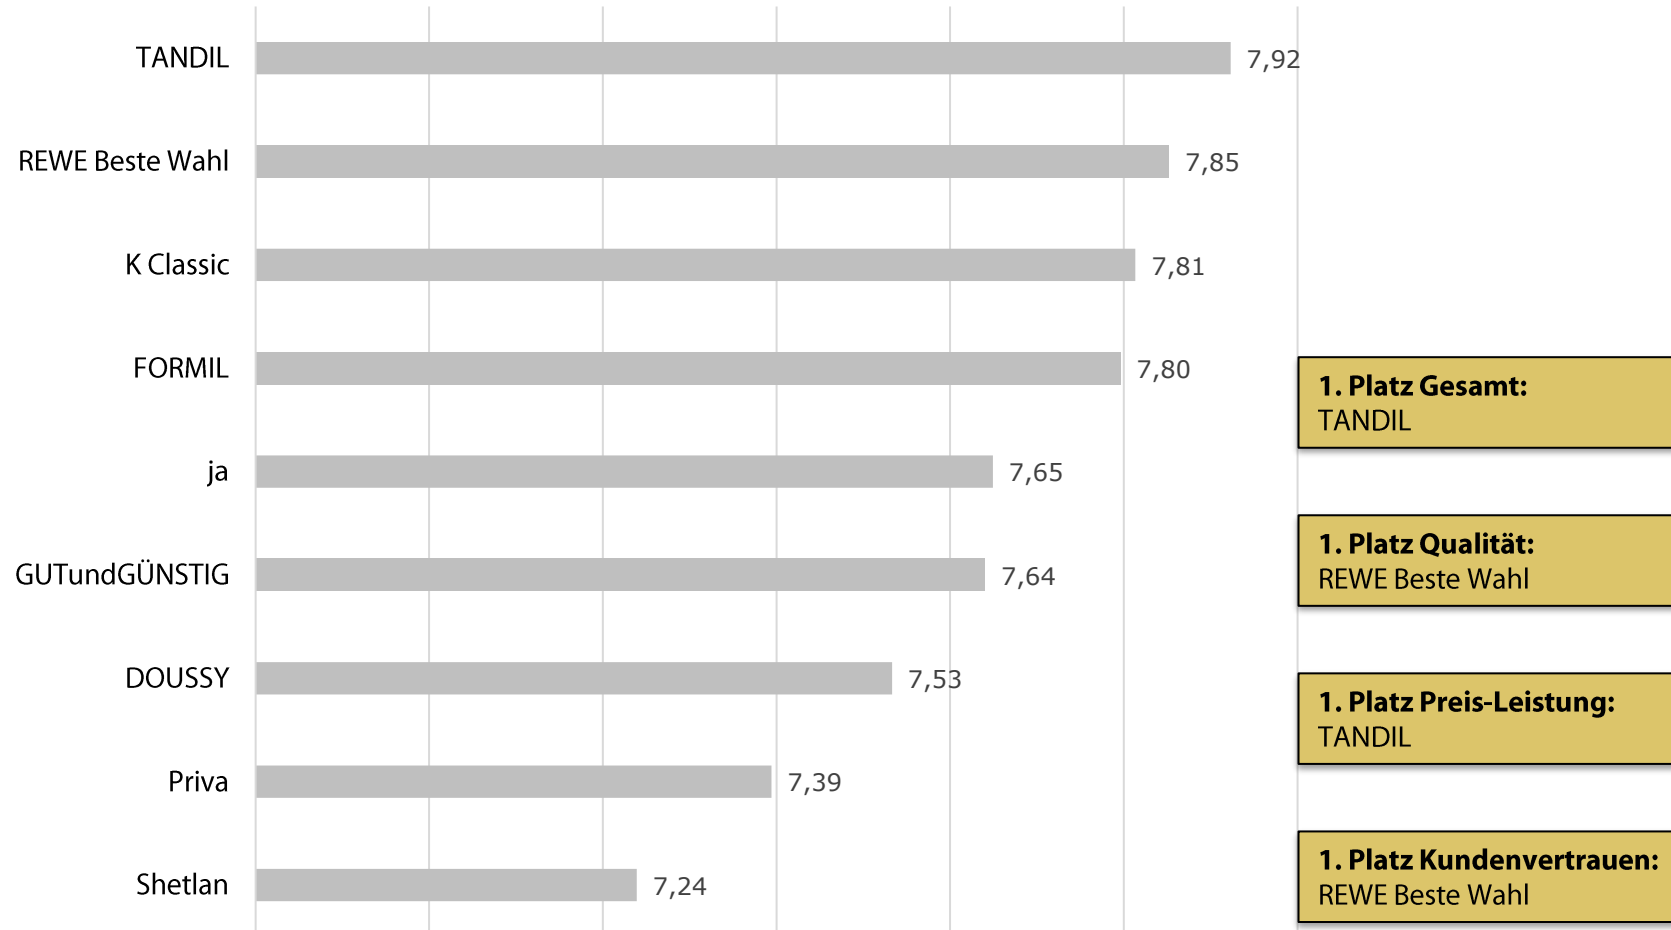

„Waschmittel & Weichspüler“: Kundenzufriedenheit-Gesamtübersicht

„Waschmittel & Weichspüler“: Teilkategorie-Ergebnisse im Detail

Qualität

Marke	Score	Rang
REWE Beste Wahl	7,89	1
TANDIL	7,87	2
K Classic	7,82	3
FORMIL	7,78	4
ja	7,64	5
GUTundGÜNSTIG	7,60	6
DOUSSY	7,54	7
Priva	7,43	8
Shetlan	7,22	9

Preis-Leistung

Marke	Score	Rang
TANDIL	8,03	1
FORMIL	7,83	2
K Classic	7,83	3
REWE Beste Wahl	7,76	4
ja	7,73	5
GUTundGÜNSTIG	7,72	6
DOUSSY	7,51	7
Priva	7,38	8
Shetlan	7,31	9

Kundenvertrauen

Marke	Score	Rang
REWE Beste Wahl	7,91	1
TANDIL	7,90	2
FORMIL	7,78	3
K Classic	7,78	4
GUTundGÜNSTIG	7,63	5
DOUSSY	7,55	6
ja	7,54	7
Priva	7,33	8
Shetlan	7,17	9