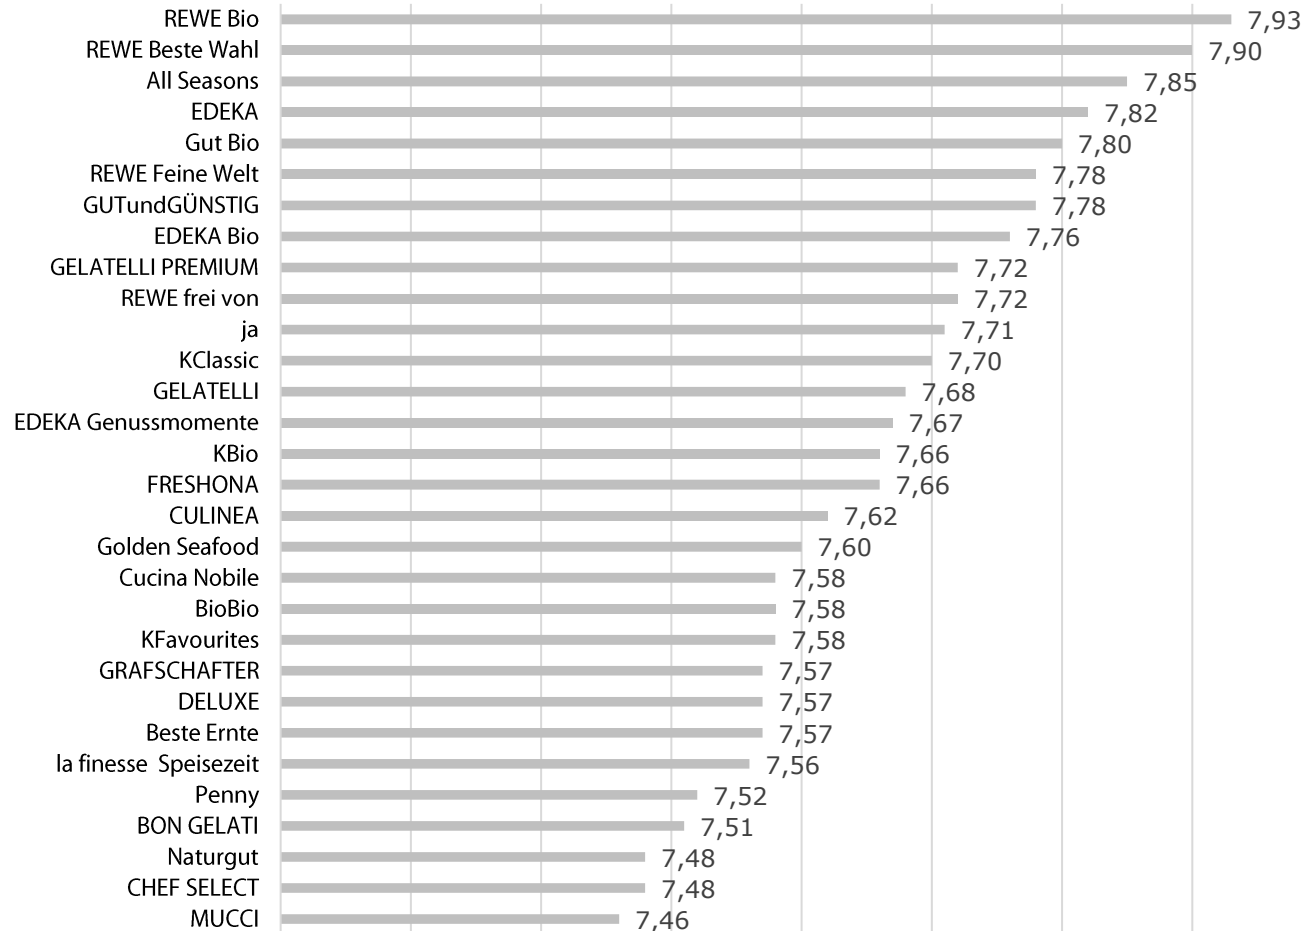

„Tiefkühlkost“: Kundenzufriedenheit-Gesamtübersicht

Zur Übersichtlichkeit wurden nur die 30 bestplatzierten Marken aufgelistet

1. Platz Gesamt:
REWE Bio

1. Platz Qualität:
REWE Bio

1. Platz Preis-Leistung:
Gut & Günstig

1. Platz Kundenvertrauen:
REWE Bio

„Tiefkühlkost“: Teilkategorie-Ergebnisse im Detail

Qualität

Marke	Score	Rang
REWE Bio	8,19	1
REWE Beste Wahl	8,09	2
REWE Feine Welt	8,02	3
EDEKA Bio	7,97	4
EDEKA	7,94	5
Gut Bio	7,92	6
All Seasons	7,86	7
EDEKA Genussmomente	7,86	8
GELATELLI PREMIUM	7,85	9
KBio	7,81	10
DELUXE	7,78	11
REWE frei von	7,77	12
GELATELLI	7,74	13
BioBio	7,73	14
KClassic	7,70	15
FRESHONA	7,68	16
Golden Seafood	7,68	17
ja	7,67	18
GUT&GÜNSTIG	7,67	19
Cucina Nobile	7,66	20
CULINEA	7,65	21
Beste Ernte	7,62	22
GRAFSCHAFTER	7,60	23
KFavourites	7,59	24
BON GELATI	7,56	25
Naturgut	7,55	26
la finesse Speisezeit	7,54	27
TRATTORIA ALFREDO	7,53	28
CHEF SELECT	7,53	29
EDEKA La France	7,53	30

Preis-Leistung

Marke	Score	Rang
GUT&GÜNSTIG	8,02	1
All Seasons	7,87	2
ja	7,79	3
FRESHONA	7,66	4
KClassic	7,63	5
Penny	7,60	6
REWE frei von	7,59	7
Gut Bio	7,58	8
GELATELLI	7,57	9
REWE Beste Wahl	7,55	10
KFavourites	7,54	11
EDEKA	7,52	12
Golden Seafood	7,52	13
la finesse Speisezeit	7,52	14
CULINEA	7,51	15
Cucina Nobile	7,50	16
GELATELLI PREMIUM	7,50	17
GRAFSCHAFTER	7,50	18
Beste Ernte	7,49	19
MUCCI	7,45	20
KBio	7,44	21
Kornmühle	7,43	22
BON GELATI	7,43	23
OCEAN SEA	7,41	24
REWE Bio	7,40	25
EDEKA Bio	7,39	26
San Fabio	7,38	27
Sea Gold	7,38	28
Greenland	7,37	29
CHEF SELECT	7,36	30